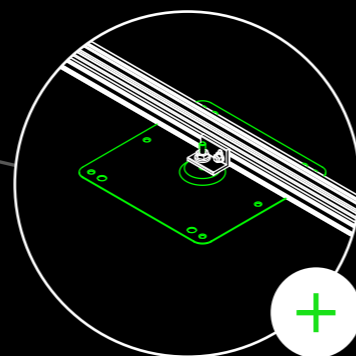

Laat je overtuigen!

BALLAST GEOPTIMALISEERD

- Verificatie door WTG (= Wind Turbine Generator) windtunneladvies
- Ballastfixatie door middel van universele moduleklem

VARIABEL TOEPASSINGSGBIED

- Dakdoordringingsvrije montage mogelijk
- Zadel-, lessenaars-, shed-, ton-, en vlinderdaken
- Nokaansluiting, nokverbinding, nokverbinding met compensatieballast